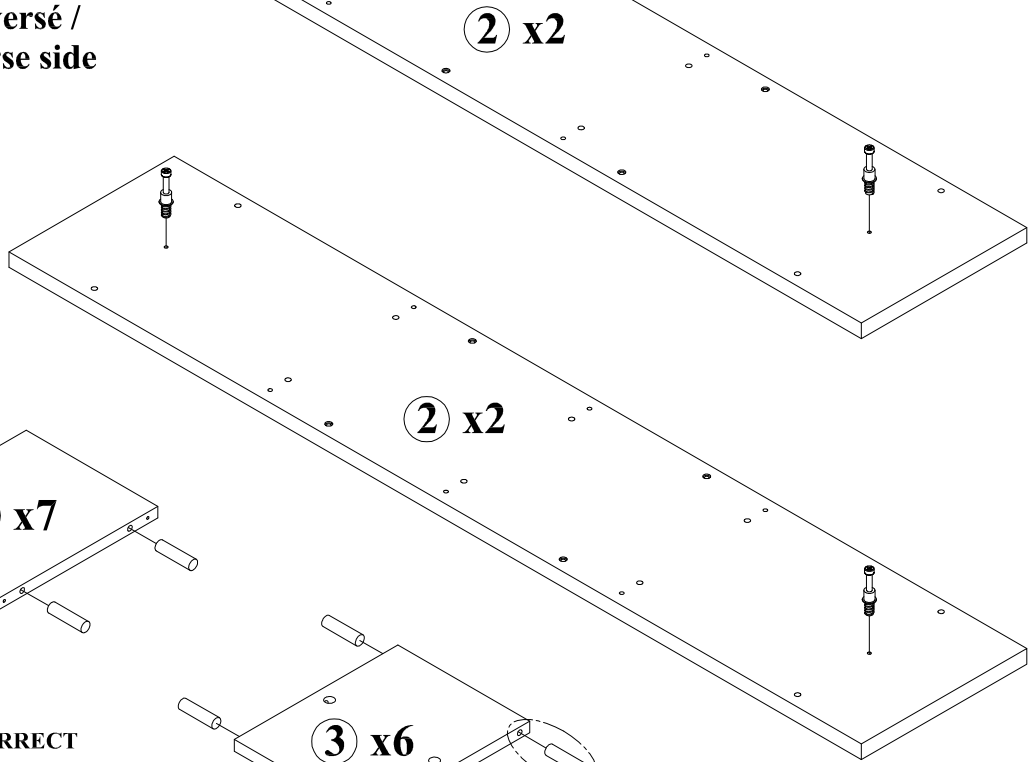

côté renversé /
the reverse side