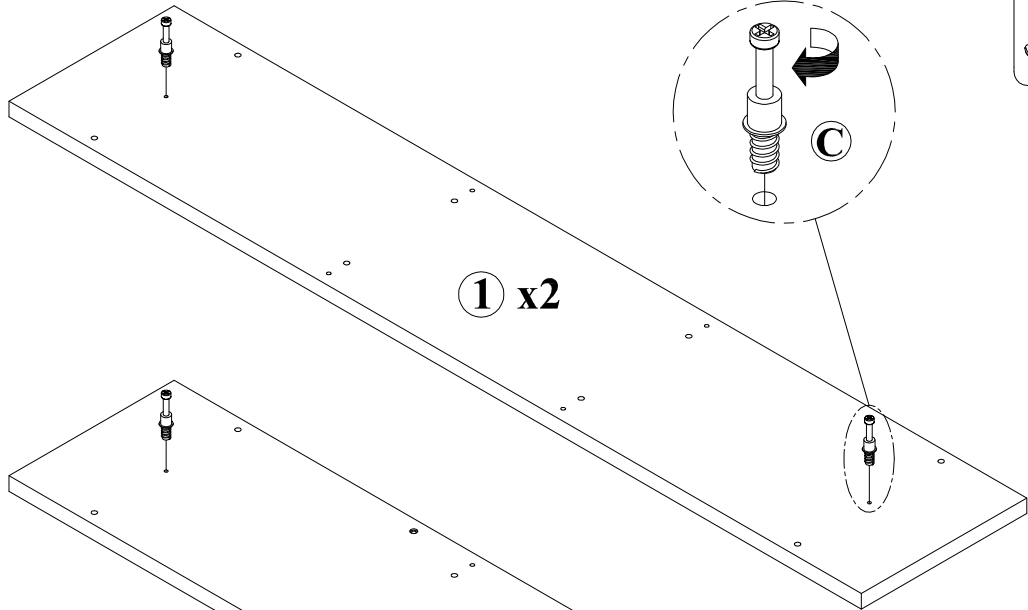

WWW.MONARCHSERVICE.COM

IDENTIFICATION DES PIÈCES
PARTS IDENTIFICATION

1		PANNEAU DU DESSUS TOP PANEL	2MCX 2PCS
2		PLAQUE TRANSVERSALE CROSS PANEL	2MCX 2PCS
3		PANNEAU CÔTÉ SIDE PANEL	6MCX 6PCS
4		PANNEAU DE DIVISION DIVIDER PANEL	7MCX 7PCS

IDENTIFICATION DES PIÈCES DE MONTAGE
HARDWARE IDENTIFICATION

A		COLLE/GLUE(40g)	1MC / PC
B		Ø8 x 30mm	52MCX / PCS
C		35mm	12MCX / PCS
D		Ø15x12mm	12MCX / PCS
E		55mm	28MCX / PCS
F		Ø20mm	7MCX / PCS

ÉTAPE / STEP 1