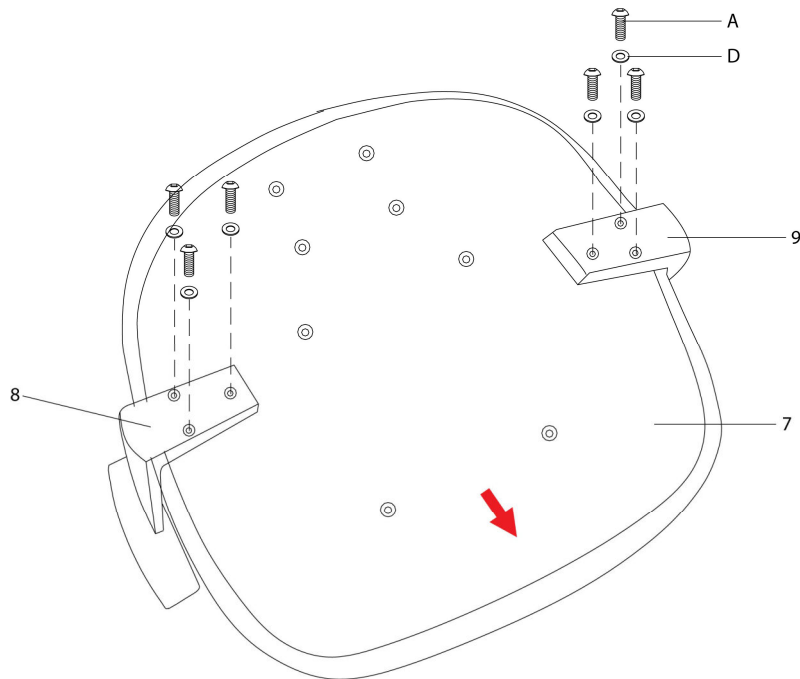

LISTE DES PIÈCES DE MONTAGE
HARDWARE LIST

PIÈCE / PART #	IMAGE	DESCRIPTION	QTY / QTÉ
A		ASSEMBLING BOLT - 1/4" X 1 3/8" BOULON D'ASSEMBLAGE - 1/4" X 1 3/8"	6
B		ASSEMBLING BOLT - 1/4" X 1 1/8" BOULON D'ASSEMBLAGE - 1/4" X 1 1/8"	4
C		ASSEMBLING BOLT - 1/4" X 3/4" BOULON D'ASSEMBLAGE - 1/4" X 3/4"	4
D		METAL WASHER - Ø3/4" RONDELLE DE MÉTAL - Ø3/4"	6
E		HEX KEY CLÉ HEXAGONALE	1

OUTIL DE VÉRIFICATION DE DIMENSIONS DES PIÈCES
HARDWARE DIMENSIONS VERIFICATION TOOL

ÉTAPE / STEP 1

ÉTAPE / STEP 2

ÉTAPE / STEP 3

ÉTAPE / STEP 4

ÉTAPE / STEP 5

ÉTAPE / STEP 6