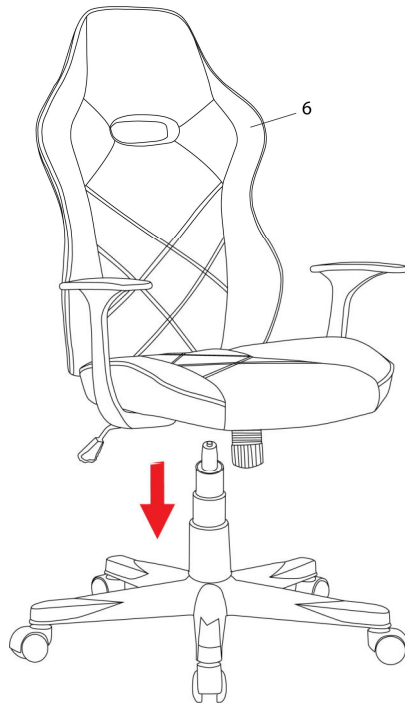

FOR ASSISTANCE OR TO ORDER PARTS
CONTACT OUR CUSTOMER SERVICE DEPARTMENT

WWW.MONARCHSERVICE.COM

LISTE DES PIÈCES
PARTS LIST

PIÈCE / PART #	IMAGE	DESCRIPTION	QTY / QTÉ
1		<p align="center">CASTOR ROULLETTE</p>	5
2		<p align="center">BASE BASE</p>	1
3		<p align="center">GASLIFT ASCENSEUR À ESSENCE</p>	1
4		<p align="center">TELESCOPIC COLUMN COVER COUVERTURE DE COLONNE TÉLÉSCOPIQUE</p>	1
5		<p align="center">CHAIR MECHANISM SEAT PLATE MÉCANISME DE SIÈGE</p>	1

LISTE DES PIÈCES
PARTS LIST

PIÈCE / PART #	IMAGE	DESCRIPTION	QTY / QTÉ
6		<p align="center">BACK REST DOSSIER</p>	1
7		<p align="center">SEAT CUSHION COUSSIN DU SIÈGE</p>	1
8		<p align="center">FRONT FACING RIGHT ARMREST ACCOUDOIR AVANT DROIT</p>	1
9		<p align="center">FRONT FACING LEFT ARMREST ACCOUDOIR AVANT GAUCHE</p>	1

OUTIL DE VÉRIFICATION DE DIMENSIONS DES PIÈCES
HARDWARE DIMENSIONS VERIFICATION TOOL

ÉTAPE / STEP 1

ÉTAPE / STEP 2

ÉTAPE / STEP 3

ÉTAPE / STEP 4

ÉTAPE / STEP 5

ÉTAPE / STEP 6