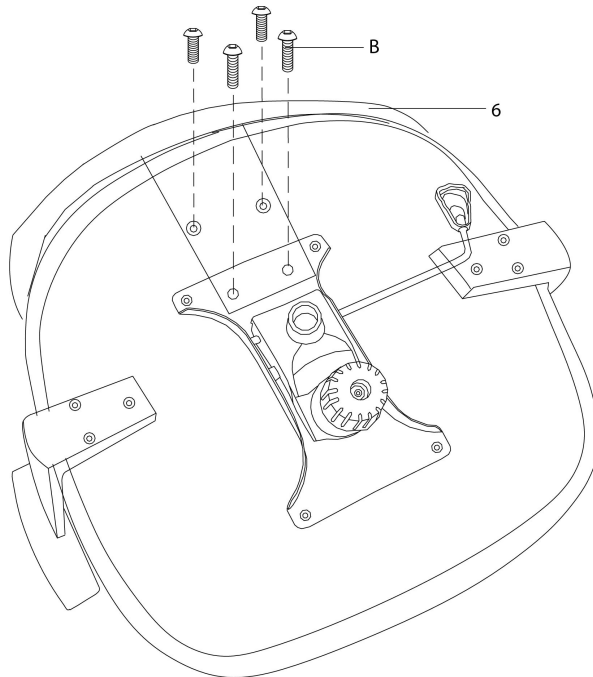

LISTE DES PIÈCES DE MONTAGE
HARDWARE LIST

PIÈCE / PART #	IMAGE	DESCRIPTION	QTY / QTÉ
A		ASSEMBLING BOLT - 1/4" X 1 3/8" BOULON D'ASSEMBLAGE - 1/4" X 1 3/8"	6
B		ASSEMBLING BOLT - 1/4" X 1 1/8" BOULON D'ASSEMBLAGE - 1/4" X 1 1/8"	4
C		ASSEMBLING BOLT - 1/4" X 3/4" BOULON D'ASSEMBLAGE - 1/4" X 3/4"	4
D		METAL WASHER - Ø3/4" RONDELLE DE MÉTAL - Ø3/4"	6
E		HEX KEY CLÉ HEXAGONALE	1

OUTIL DE VÉRIFICATION DE DIMENSIONS DES PIÈCES
HARDWARE DIMENSIONS VERIFICATION TOOL

ÉTAPE / STEP 1

ÉTAPE / STEP 2

ÉTAPE / STEP 3

ÉTAPE / STEP 4

ÉTAPE / STEP 5

ÉTAPE / STEP 6