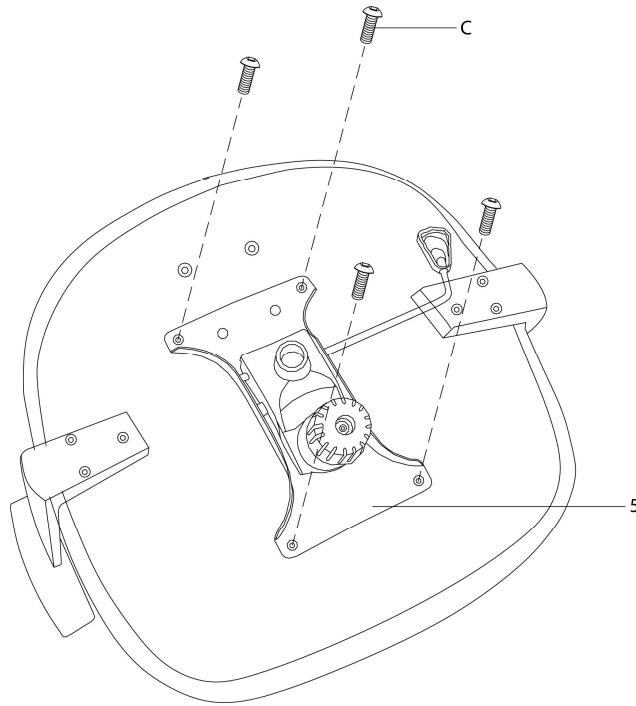

LISTE DES PIÈCES DE MONTAGE
HARDWARE LIST

PIÈCE / PART #	IMAGE	DESCRIPTION	QTY / QTÉ
A		ASSEMBLING BOLT - 1/4" X 1 3/8" BOULON D'ASSEMBLAGE - 1/4" X 1 3/8"	6
B		ASSEMBLING BOLT - 1/4" X 1 1/8" BOULON D'ASSEMBLAGE - 1/4" X 1 1/8"	4
C		ASSEMBLING BOLT - 1/4" X 3/4" BOULON D'ASSEMBLAGE - 1/4" X 3/4"	4
D		METAL WASHER - Ø3/4" RONDELLE DE MÉTAL - Ø3/4"	6
E		HEX KEY CLÉ HEXAGONALE	1

OUTIL DE VÉRIFICATION DE DIMENSIONS DES PIÈCES
HARDWARE DIMENSIONS VERIFICATION TOOL

ÉTAPE / STEP 1

ÉTAPE / STEP 2

ÉTAPE / STEP 3

ÉTAPE / STEP 4

ÉTAPE / STEP 5

ÉTAPE / STEP 6