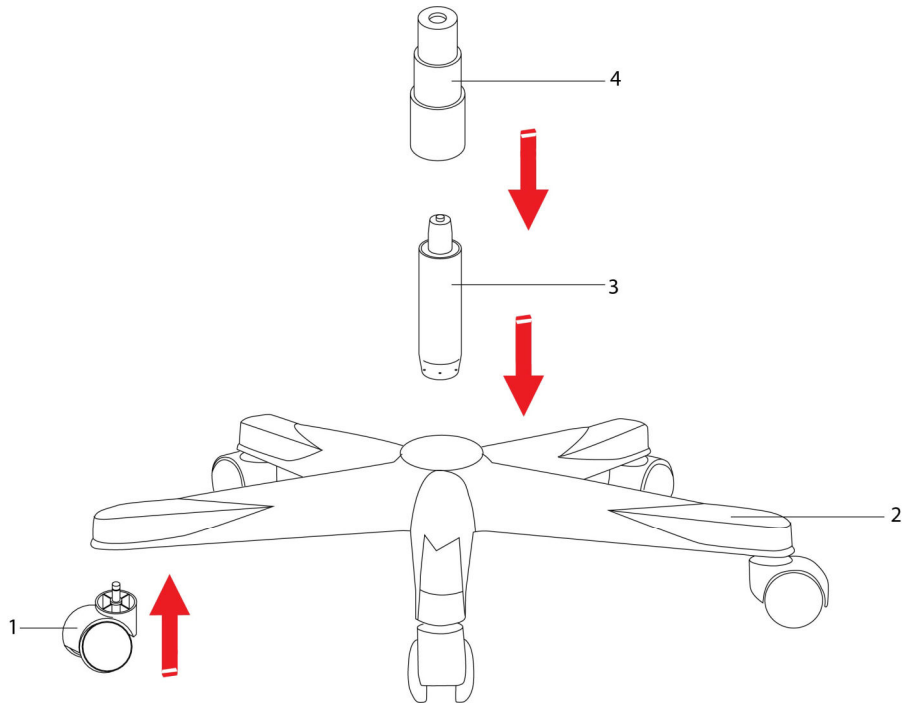

LISTE DES PIÈCES DE MONTAGE
HARDWARE LIST

PIÈCE / PART #	IMAGE	DESCRIPTION	QTY / QTÉ
A		ASSEMBLING BOLT - 1/4" X 1 3/8" BOULON D'ASSEMBLAGE - 1/4" X 1 3/8"	6
B		ASSEMBLING BOLT - 1/4" X 1 1/8" BOULON D'ASSEMBLAGE - 1/4" X 1 1/8"	4
C		ASSEMBLING BOLT - 1/4" X 3/4" BOULON D'ASSEMBLAGE - 1/4" X 3/4"	4
D		METAL WASHER - Ø3/4" RONDELLE DE MÉTAL - Ø3/4"	6
E		HEX KEY CLÉ HEXAGONALE	1

OUTIL DE VÉRIFICATION DE DIMENSIONS DES PIÈCES
HARDWARE DIMENSIONS VERIFICATION TOOL

ÉTAPE / STEP 1

ÉTAPE / STEP 2

ÉTAPE / STEP 3

ÉTAPE / STEP 4

ÉTAPE / STEP 5

ÉTAPE / STEP 6