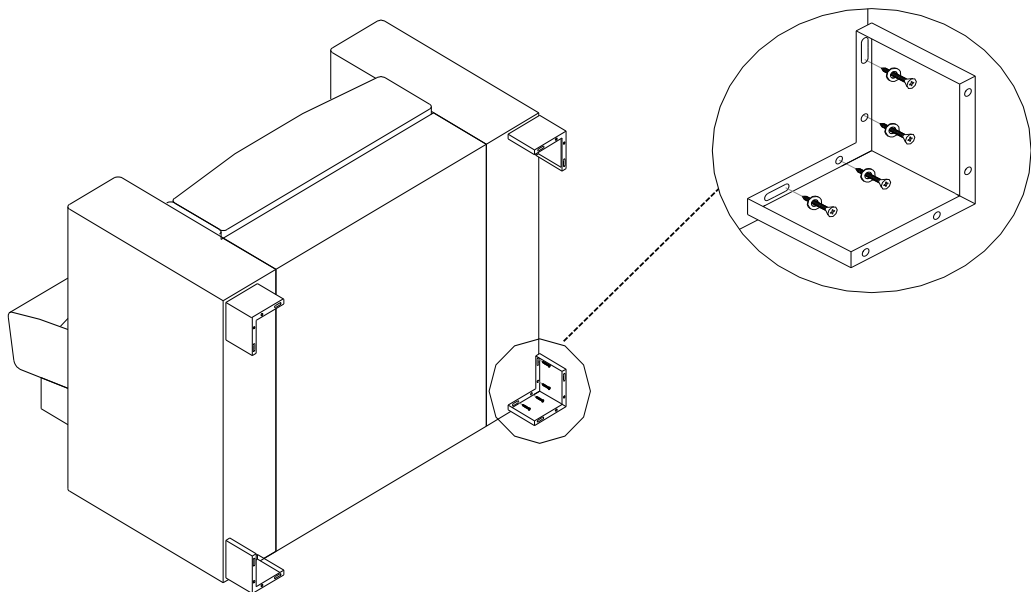

4MCX
4PCS

IDENTIFICATION DES PIÈCES DE MONTAGE
HARDWARE IDENTIFICATION

A

Ø 5 X 50MM

16MCX / 16PCS

B

RONDELLE PLATE
FLAT WASHER

16MCX / 16PCS

ÉTAPE / STEP 1

ÉTAPE / STEP 2

ÉTAPE / STEP 3